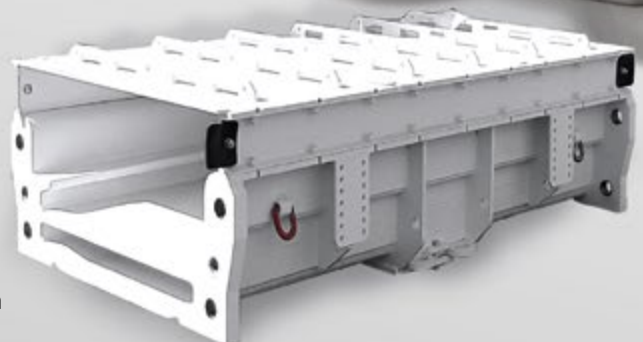

ЭФФЕКТИВНАЯ БИЗНЕС-МОДЕЛЬ

Производство:

ФИЛИАЛ MOJ S.A.

СТРАТЕГИЧЕСКИЙ ПАРТНЕР

Дистрибуция:

Водное хозяйство

Гидравлика

Автомобильная промышленность

Железнодорожная промышленность

Сельское хозяйство

- Цепи для горно-шахтного оборудования круглозвенные калибром от 14мм до 42мм и с пониженным вертикальным звеном калибром от 26мм до 60мм, также с возможностью горячего цинкования;
- Цепи грузоподъемные и талевые FAS MAX калибром от 8мм до 50мм, класс прочности от 8 до 12;
- Цепи для рыболовной промышленности и морского применения FAS FISH калибром от 8мм до 42мм и цепи с повышенной устойчивостью к питтингу и стресс-коррозии;
- Цепи универсальные круглые калибром от 8мм до 50мм, адаптированные к требованиям заказчиков;
- Цепи специальные с повышенной стойкостью к истиранию, жаропрочные, оцинкованные, науглероженные;
- Комплектующие: скребки с боковым и центральным расположением цепи, замки, соединительные звенья, комплектные цепные трассы.

СТРАТЕГИЧЕСКИЙ ПАРТНЕР

- комплектные секции механизированной крепи
- конвейеры, перегружатели
- транспортные системы (подвесной транспорт)
- ленточные конвейеры и комплектующие
- ремонты
- восстановление кабельной продукции
- металлоконструкции машин для дорожного строительства
- раскрой металла, матричная гибка, резка под углом, плазменная резка, обработка на станках