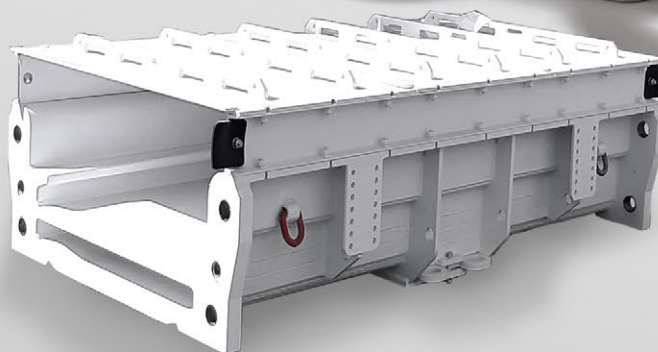

ФИЛИАЛ MOJ S.A.

СТРАТЕГИЧЕСКИЙ ПАРТНЁР

🚚 Дистрибуция:

Водное хозяйство

Автомобильная промышленность

Сельское хозяйство

Гидравлика

Железнодорожная промышленность

- цепи плоские высокопрочные с различным шагом Solid Profile 38x126/148; 42x128/164; 50x146/174; 56x168/204
- цепи плоские с дважды пониженным звеном Master Profile от 22x86 до 60x181 (189)
- цепи плоские с трижды пониженным звеном Master Profile 34x126-75; 42x146-101
- высокопрочные скребки, замки, гребёнки
- OZUS универсальные соединительные пальцевые звенья от 18x64 до 42x152
- OZUZR универсальные соединительные накладные звенья RAPID от 18x64 до 42x146
- OZUZR-S универсальные соединительные накладные звенья струговые RAPID 38x137; 42x137
- OZBR соединительные блоковые звенья RAPID от 34x137 до 60x181 (189)
- OZBR соединительные блоковые звенья RAPID для цепей Solid Profile 38x126/148; 42x128/164; 50x146/174; 56x168/204
- OZPZR соединительные горизонтальные накладные звенья Rapid от 26x92 до 42x146
- комплекты цепные трассы

СТРАТЕГИЧЕСКИЙ ПАРТНЁР

- комплекты секции механизированной крепи
- конвейеры, перегружатели
- транспортные системы (подвесной транспорт)
- ленточные конвейеры и комплектующие
- ремонты
- восстановление кабельной продукции
- металлоконструкции машин для дорожного строительства
- раскрой металла, матричная гибка, резка под углом, плазменная резка, обработка на станках